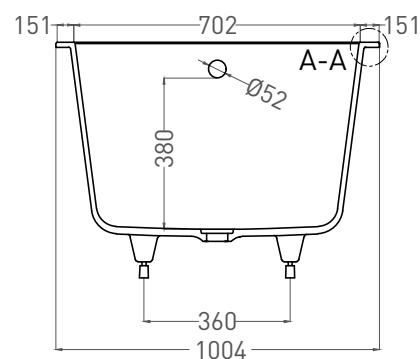

ORLANDA PLUS 190x100

ВАННА ВСТРАИВАЕМАЯ 102014G / 102014M

Дизайн: Salini SRL

salini
L'ANIMA DELL'ACQUA

Размеры: 1900 x 1004 x 590 / 610 мм

Вес нетто / брутто: 102 / 153 кг, 108 / 159 кг

Объём до перелива: 302 л

Глубина до перелива: 380 мм

Материал: S-Sense

Покрытие: глянцевое / матовое

Цвет: RAL / белый

Комплектация: ванна, регулируемые ножки до 2 см

Требуемый смеситель: настенный / напольный

Гарантия: 10 лет

Производство: Италия / Россия

ORLANDA PLUS 190x100

ВАННА ВСТРАИВАЕМАЯ 102024M

Дизайн: Salini SRL

salini
L'ANIMA DELL'ACQUA

Размеры: 1901 x 1006 x 595 / 615 мм

Вес нетто / брутто: 80 / 131 кг

Объём до перелива: 302 л

Глубина до перелива: 380 мм