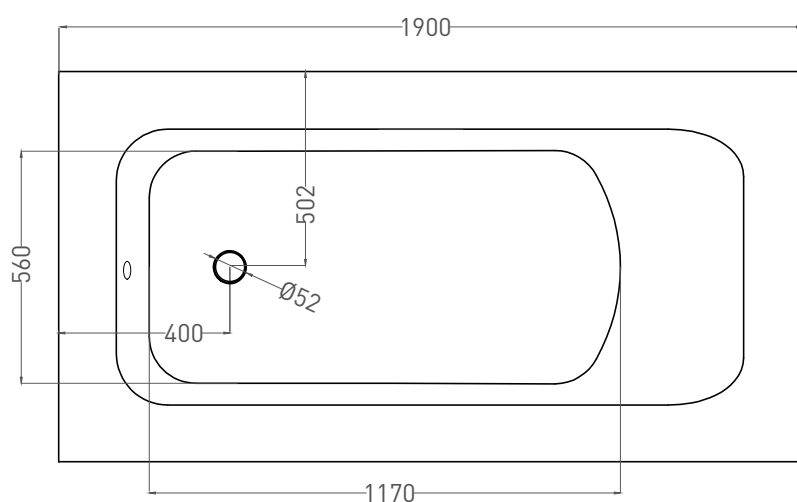

ORLANDA PLUS 190x100

ВАННА ВСТРАИВАЕМАЯ 102014G / 102014M

Дизайн: Salini SRL

salini
L'ANIMA DELL'ACQUA

Размеры: 1900 x 1004 x 590 / 610 мм

Вес нетто / брутто: 102 / 153 кг, 108 / 159 кг

Объём до перелива: 302 л

Глубина до перелива: 380 мм

Материал: S-Sense

Покрытие: глянцевое / матовое

Цвет: RAL / белый

Комплектация: ванна, регулируемые ножки до 2 см

Требуемый смеситель: настенный / напольный

Гарантия: 10 лет

Производство: Италия / Россия

ORLANDA PLUS 190x100

ВАННА ВСТРАИВАЕМАЯ 102024M

Дизайн: Salini SRL

salini
L'ANIMA DELL'ACQUA

Размеры: 1901 x 1006 x 595 / 615 мм

Вес нетто / брутто: 80 / 131 кг

Объём до перелива: 302 л

Глубина до перелива: 380 мм