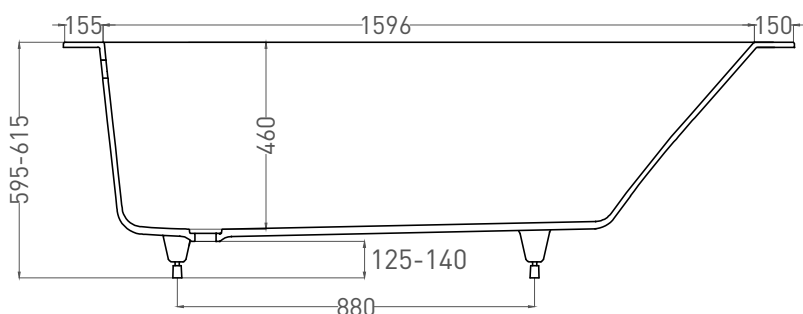

ORLANDA PLUS 190x100

ВАННА ВСТРАИВАЕМАЯ 102024M

Дизайн: Salini SRL

salini
L'ANIMA DELL'ACQUA

Размеры: 1901 x 1006 x 595 / 615 мм

Вес нетто / брутто: 80 / 131 кг

Объём до перелива: 302 л

Глубина до перелива: 380 мм

Материал: S-Stone

Покрытие: матовое

Цвет: RAL / белый

Комплектация: ванна, регулируемые ножки до 2 см

Требуемый смеситель: настенный / напольный

Гарантия: 10 лет

Производство: Италия / Россия

Salini SRL

20122 Italia, Milano, Largo Ildefonso Schuster, 1

info@salini-srl.com

www.salini-srl.com

© Salini SRL - All rights reserved

Все права защищены. Несанкционированное копирование, публикация, полное или частичное воспроизведение запрещены.