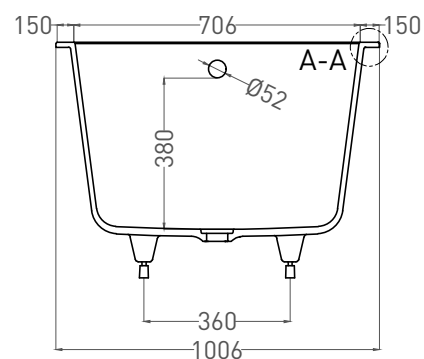

ORLANDA PLUS 190x100

ВАННА ВСТРАИВАЕМАЯ 102024M

Дизайн: Salini SRL

salini
L'ANIMA DELL'ACQUA

Размеры: 1901 x 1006 x 595 / 615 мм

Вес нетто / брутто: 80 / 131 кг

Объём до перелива: 302 л

Глубина до перелива: 380 мм

Материал: S-Stone

Покрытие: матовое

Цвет: RAL / белый

Комплектация: ванна, регулируемые ножки до 2 см

Требуемый смеситель: настенный / напольный

Гарантия: 10 лет

Производство: Италия / Россия

Salini SRL

20122 Italia, Milano, Largo Ildefonso Schuster, 1

info@salini-srl.com

www.salini-srl.com

© Salini SRL - All rights reserved

Все права защищены. Несанкционированное копирование, публикация, полное или частичное воспроизведение запрещены.