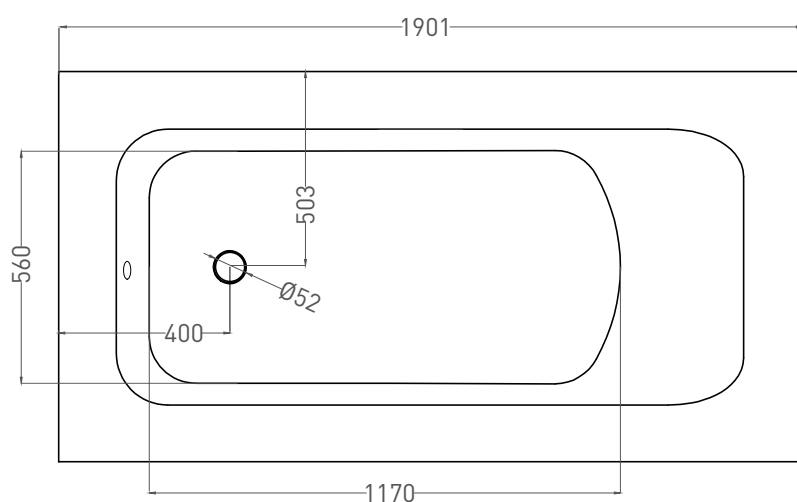

ORLANDA PLUS 190x100

ВАННА ВСТРАИВАЕМАЯ 102024M

Дизайн: Salini SRL

salini
L'ANIMA DELL'ACQUA

Размеры: 1901 x 1006 x 595 / 615 мм

Вес нетто / брутто: 80 / 131 кг

Объём до перелива: 302 л

Глубина до перелива: 380 мм

Материал: S-Stone

Покрытие: матовое

Цвет: RAL / белый

Комплектация: ванна, регулируемые ножки до 2 см

Требуемый смеситель: настенный / напольный

Гарантия: 10 лет

Производство: Италия / Россия

Salini SRL

20122 Italia, Milano, Largo Ildefonso Schuster, 1

info@salini-srl.com

www.salini-srl.com

© Salini SRL - All rights reserved

Все права защищены. Несанкционированное копирование, публикация, полное или частичное воспроизведение запрещены.