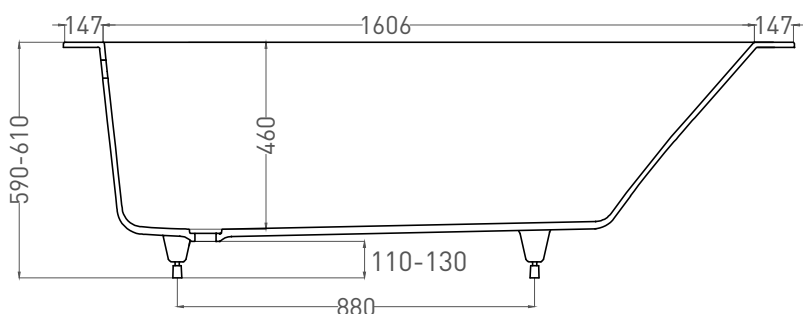

ORLANDA PLUS 190x100

ВАННА ВСТРАИВАЕМАЯ 102014G / 102014M

Дизайн: Salini SRL

salini
L'ANIMA DELL'ACQUA

Размеры: 1900 x 1004 x 590 / 610 мм

Вес нетто / брутто: 102 / 153 кг, 108 / 159 кг

Объём до перелива: 302 л

Глубина до перелива: 380 мм

Материал: S-Sense

Покрытие: глянцевое / матовое

Цвет: RAL / белый

Комплектация: ванна, регулируемые ножки до 2 см

Требуемый смеситель: настенный / напольный

Гарантия: 10 лет

Производство: Италия / Россия

ORLANDA PLUS 190x100

ВАННА ВСТРАИВАЕМАЯ 102024M

Дизайн: Salini SRL

salini
L'ANIMA DELL'ACQUA

Размеры: 1901 x 1006 x 595 / 615 мм

Вес нетто / брутто: 80 / 131 кг

Объём до перелива: 302 л

Глубина до перелива: 380 мм